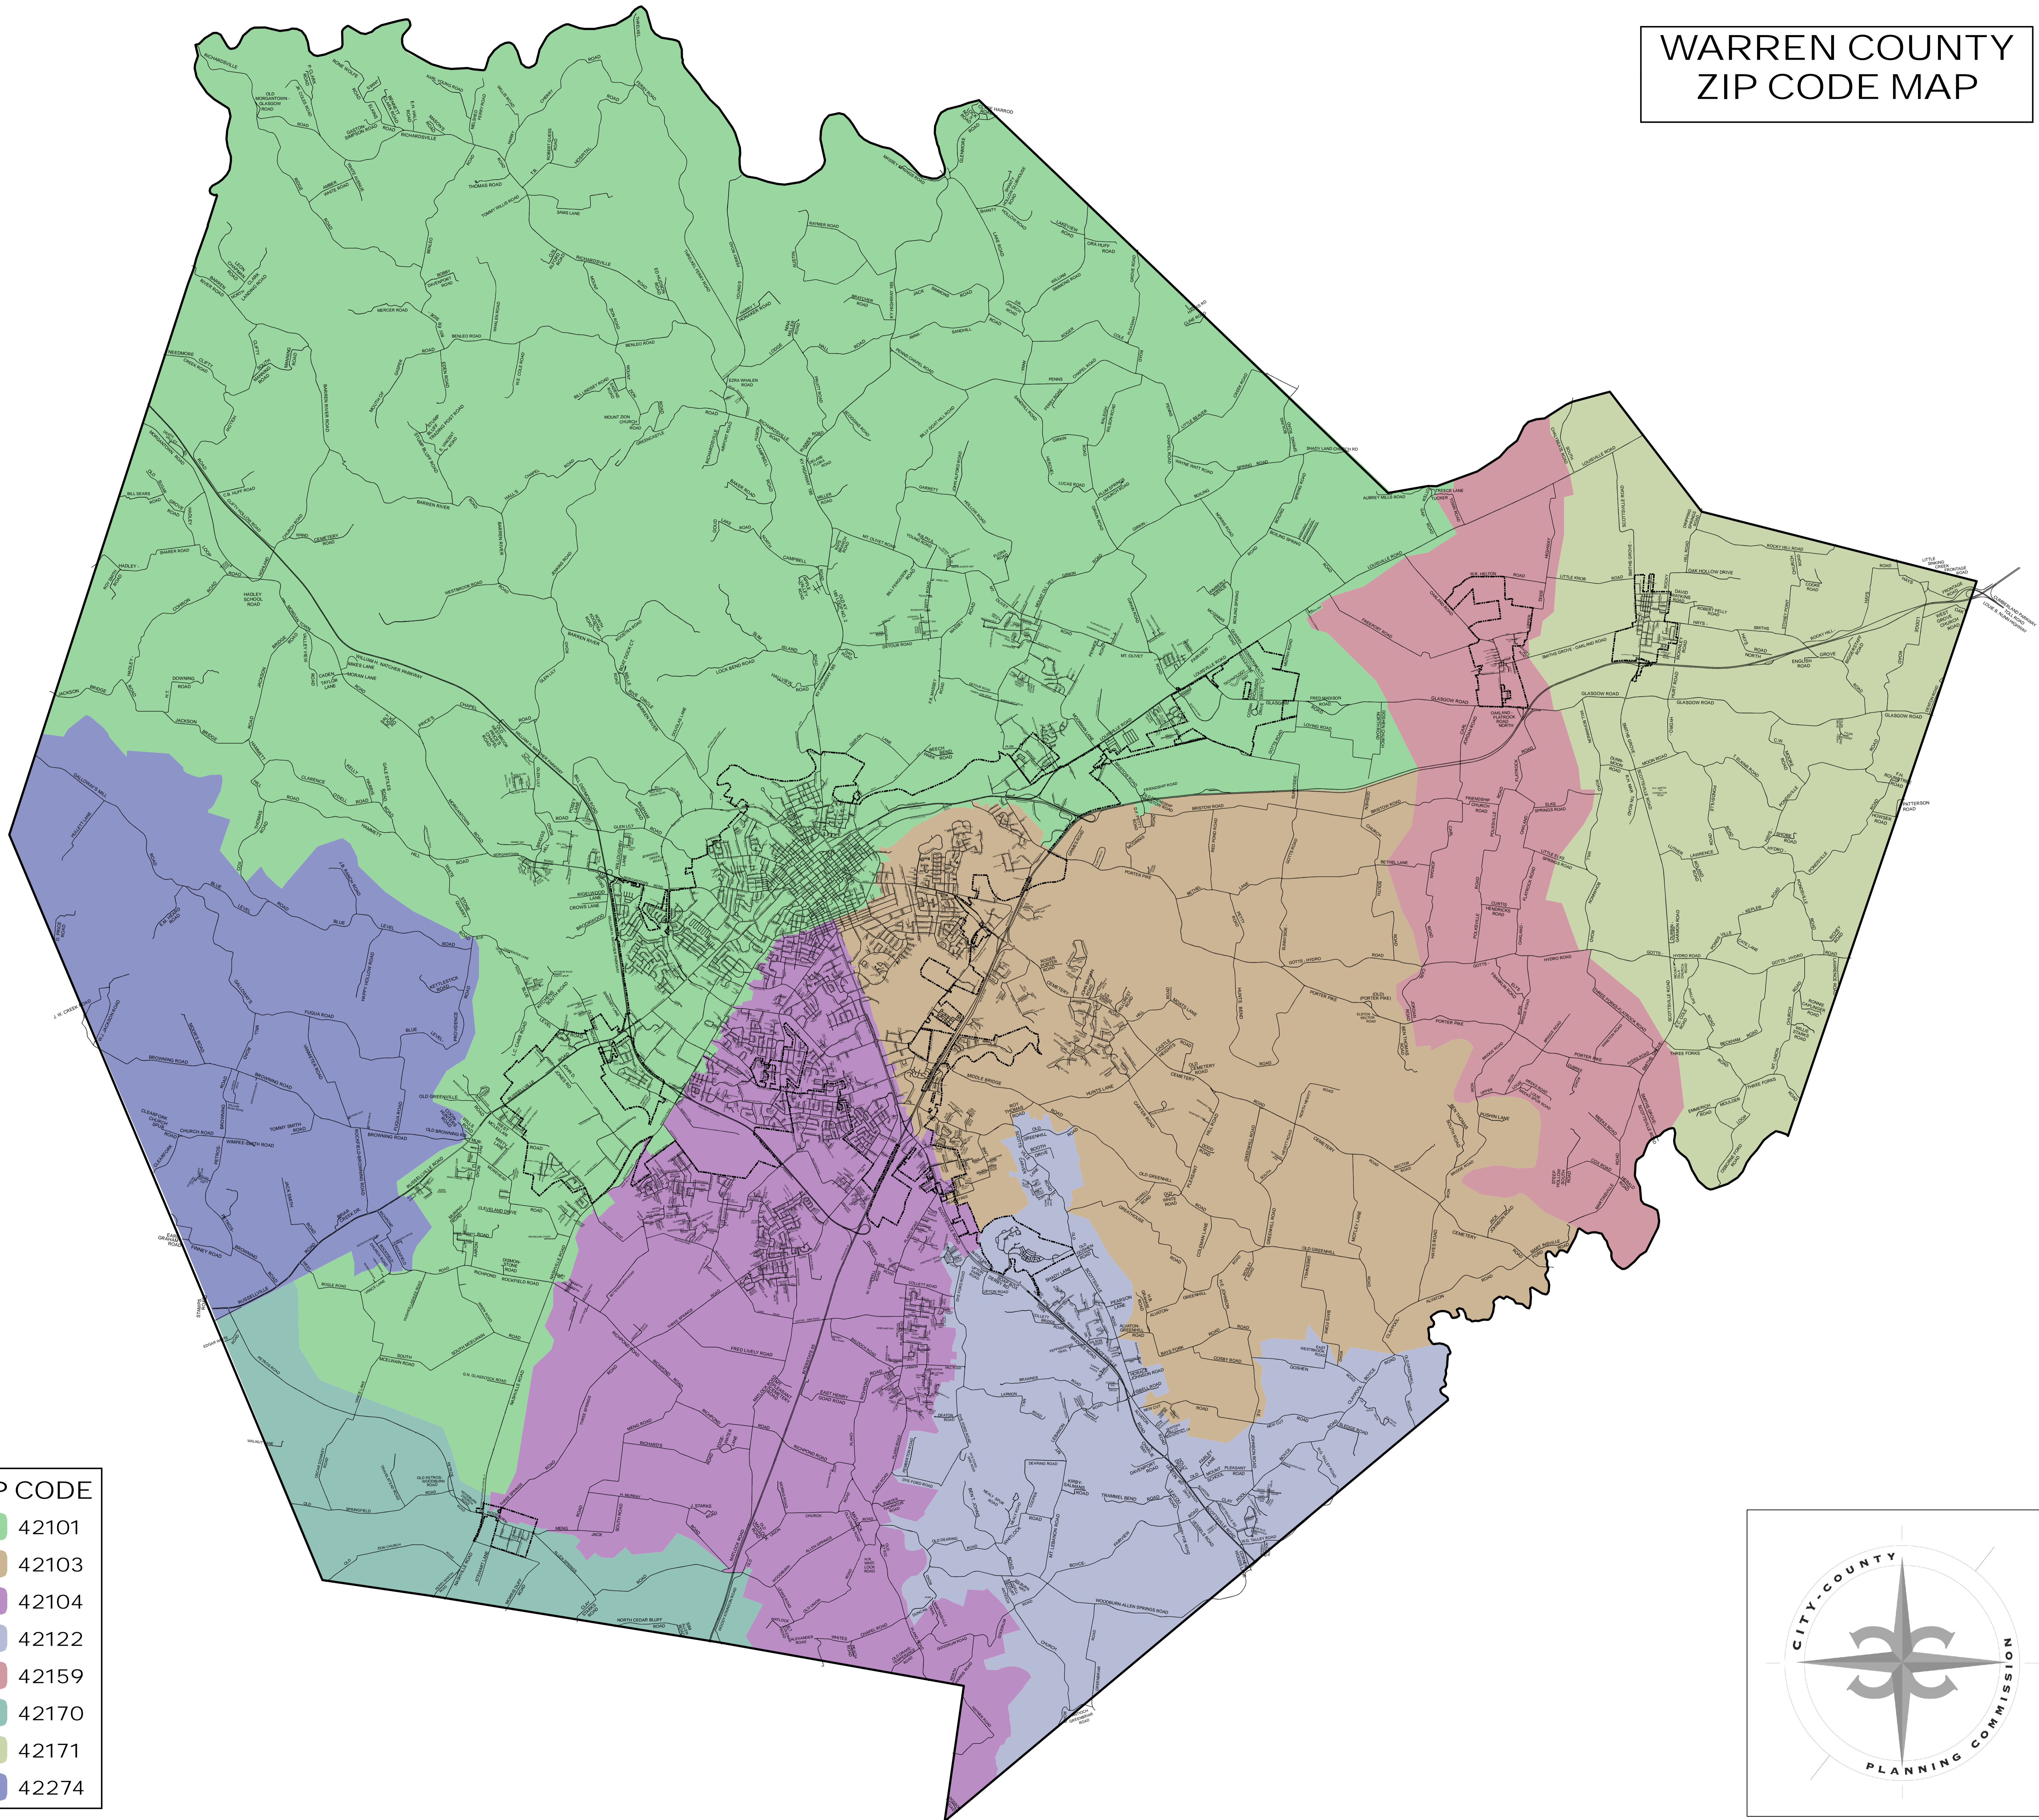

WARREN COUNTY ZIP CODE MAP

ZIP CODE	
	42101
	42103
	42104
	42122
	42159
	42170
	42171
	42274